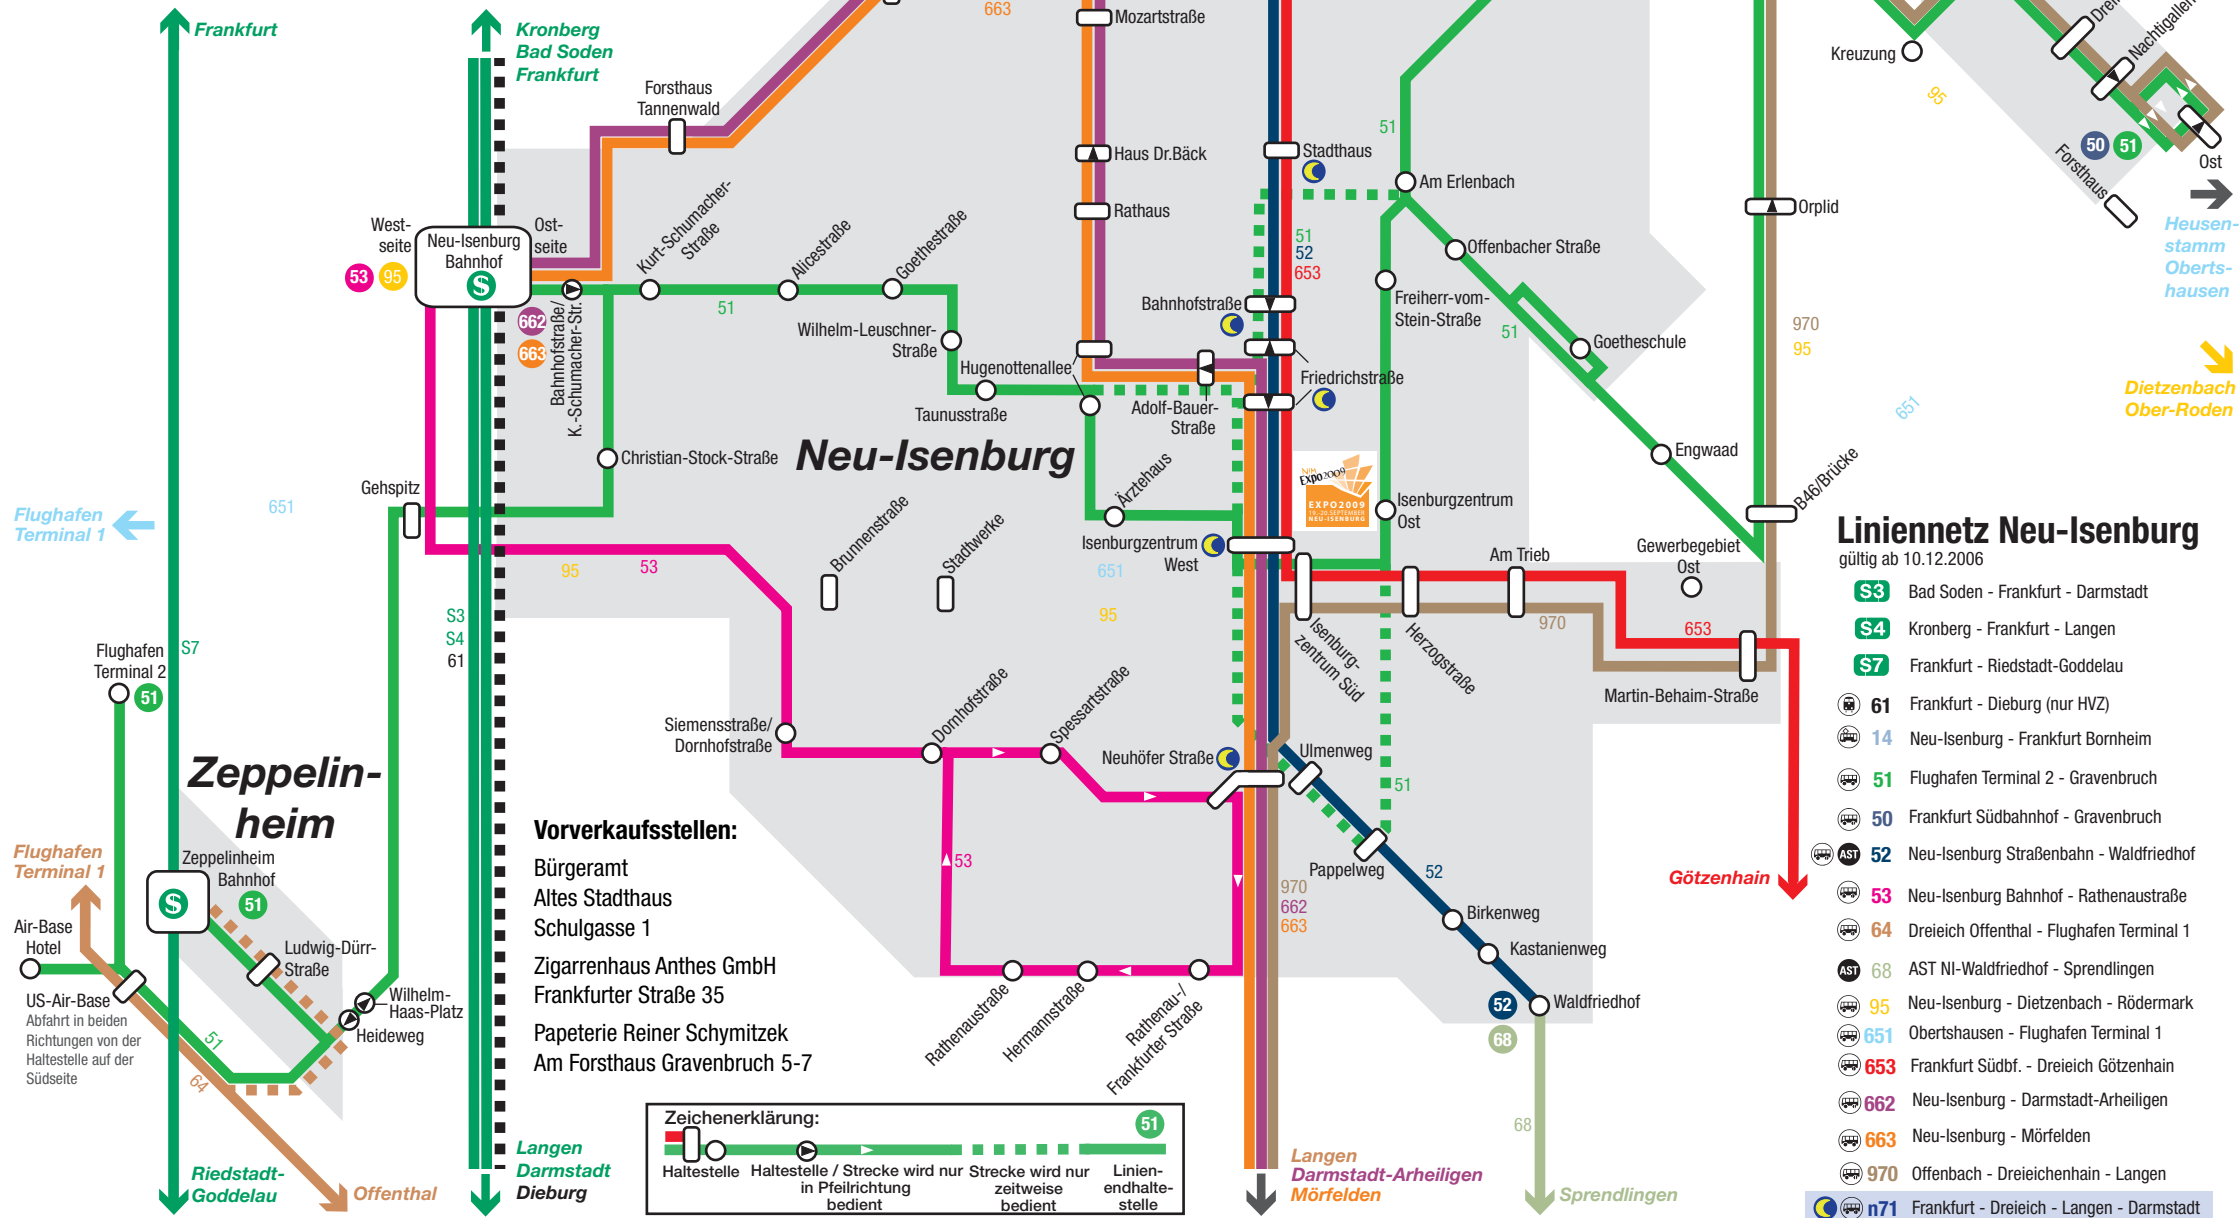

weil wir hier leben

Liniennetz Neu-Isenburg

gültig ab 10.12.2006

- S3** Bad Soden - Frankfurt - Darmstadt
- S4** Kronberg - Frankfurt - Langen
- S7** Frankfurt - Riedstadt-Goddellau
- 61** Frankfurt - Dieburg (nur HVZ)
- 14** Neu-Isenburg - Frankfurt Bornheim
- 51** Flughafen Terminal 2 - Gravenbruch
- 50** Frankfurt Südbahnhof - Gravenbruch
- 52** Neu-Isenburg Straßenbahn - Waldfriedhof
- 53** Neu-Isenburg Bahnhof - Rathenaustraße
- 64** Dreieich Offenthal - Flughafen Terminal 1
- 68** AST NI-Waldfriedhof - Sprendlingen
- 95** Neu-Isenburg - Dietzenbach - Rödermark
- 651** Obertshausen - Flughafen Terminal 1
- 653** Frankfurt Südbf. - Dreieich Götzenhain
- 662** Neu-Isenburg - Darmstadt-Arheilgen
- 663** Neu-Isenburg - Mörfelden
- 970** Offenbach - Dreieichenhain - Langen
- n71** Frankfurt - Dreieich - Langen - Darmstadt

Vorverkaufsstellen:

- Bürgeramt
- Altes Stadthaus
- Schulgasse 1
- Zigarrenhaus Anthes GmbH
- Frankfurter Straße 35
- Papeterie Reiner Schymitzek
- Am Forsthaus Gravenbruch 5-7

Zeichenerklärung:

- Haltestelle
- Haltestelle / Strecke wird nur zeitweise bedient
- Strecke wird nur zeitweise bedient
- Linienendhaltestelle